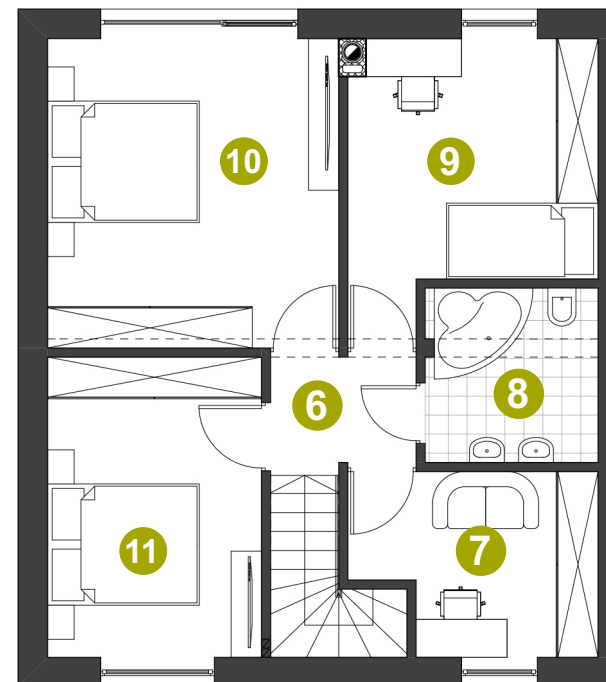

EUROHOME

NOWE DOMY NA SPRZEDAŻ

OSIEDLE SAVANNA III

Zielona Góra - Kielpin

Dom: 85/1
Działka: 457 m²

Pow. całkowita: 131,68 m²
Pow. użytkowa: 110,42 m²

PARTER

1	WIATROLĄP	5,76 m ²
2	ŁAZIENKA	3,12 m ²
3	POM. TECHNICZNE	8,18 m ²
4	SALON + JADALNIA	28,22 m ²
5	KUCHNIA + KL. SCHODOWA	11,94 m ²

PIĘTRO

6	HALL PIĘTRO	2,82 m ²
7	POKÓJ	7,17 m ²
8	ŁAZIENKA	5,22 m ²
9	POKÓJ	11,15 m ²
10	POKÓJ	15,67 m ²
11	POKÓJ	11,17 m ²
Suma		110,42 m ²