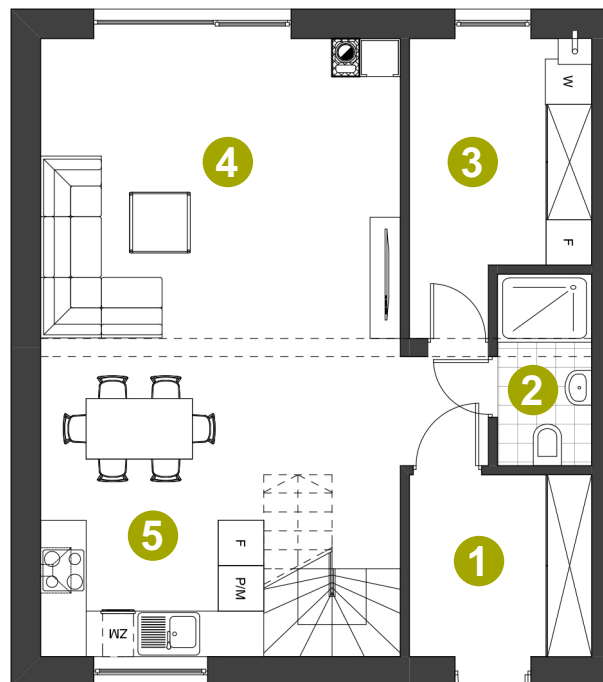

EUROHOME

NOWE DOMY NA SPRZEDAŻ

OSIEDLE SAVANNA III

Zielona Góra - Kielpin

Dom: 85/1
Działka: 457 m²

Pow. całkowita: 131,68 m²
Pow. użytkowa: 110,42 m²

PARTER

1	WIATROLĄP	5,76 m ²
2	ŁAZIENKA	3,12 m ²
3	POM. TECHNICZNE	8,18 m ²
4	SALON + JADALNIA	28,22 m ²
5	KUCHNIA + KL. SCHODOWA	11,94 m ²

PIĘTRO

6	HALL PIĘTRO	2,82 m ²
7	POKÓJ	7,17 m ²
8	ŁAZIENKA	5,22 m ²
9	POKÓJ	11,15 m ²
10	POKÓJ	15,67 m ²
11	POKÓJ	11,17 m ²
Suma		110,42 m ²